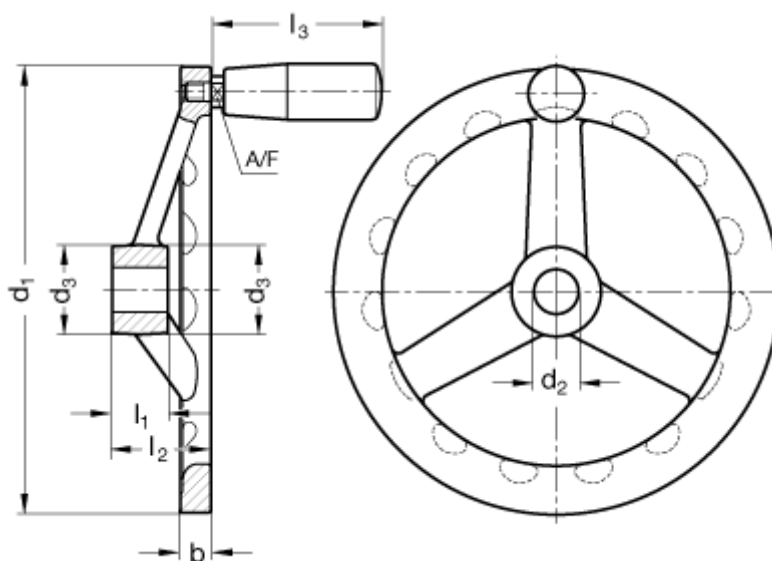

Varenummer: 201058316
Beskrivelse: E+G Håndhjul
GN 949-160-K16-D

Mål

A/F	= 11	$l_2 = 35,5$
Antal eger	= 3	$l_3 = 71$
b	= 11	
d_1	= 160	
d_2	= 16	
d_3	= 31	
Greb diameter	= 23	
l_1	= 20	